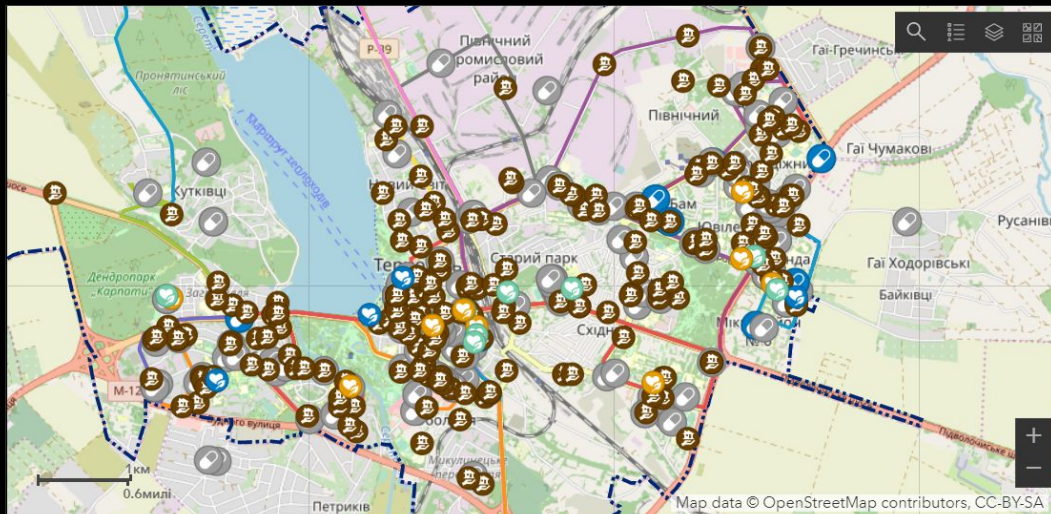

Геоінформаційна система охорони здоров'я - інструмент моніторингу медико-географічної ситуації міста

Геоінформаційна система охорони здоров'я міста Тернополя

Кількість осіб з підозрою на зараження коронавірусом

 **154**

Останнє оновлення: декілька секунд тому

Кількість осіб з підтвердженим діагнозом COVID-19

 **78**

Останнє оновлення: декілька секунд тому

Кількість летальних випадків з діагнозом на Коронавірус COVID-19

 **1**

1,3% від загальної кількості хворих на COVID-19

Останнє оновлення: декілька секунд тому

Оперативна статистична інформація
(оновлюється щодня о 12.00)

Останнє оновлення: декілька секунд тому

Загальна кількість ліжкокоміць