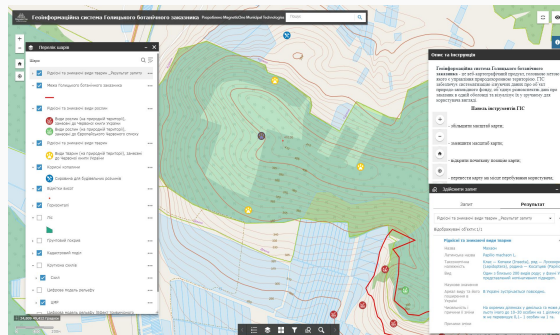

Геопортал

Спеціалізоване галузеве рішення у галузі містобудівного та земельного кадастру, призначене для оперативного управління розвитком території.

Геоінформаційна система

Програмно-технічний комплекс, що забезпечує автоматизований збір, обробку, зберігання, аналіз, відображення та розповсюдження просторово-координованої інформації.

Муніципальний ситуаційний центр на базі ГІС

Сучасна форма організації аналітичної діяльності, яка базується на синтезі інформаційно-комунікаційних та геоінформаційних технологій, засобів накопичення і представлення інформації, комп'ютерних засобів підтримки прийняття рішень.

Геопортал містобудівного кадастру міста Тернополя

Спеціалізоване галузеве рішення у галузі містобудівного та земельного кадастру, призначене для оперативного управління розвитком території міста Тернополя.