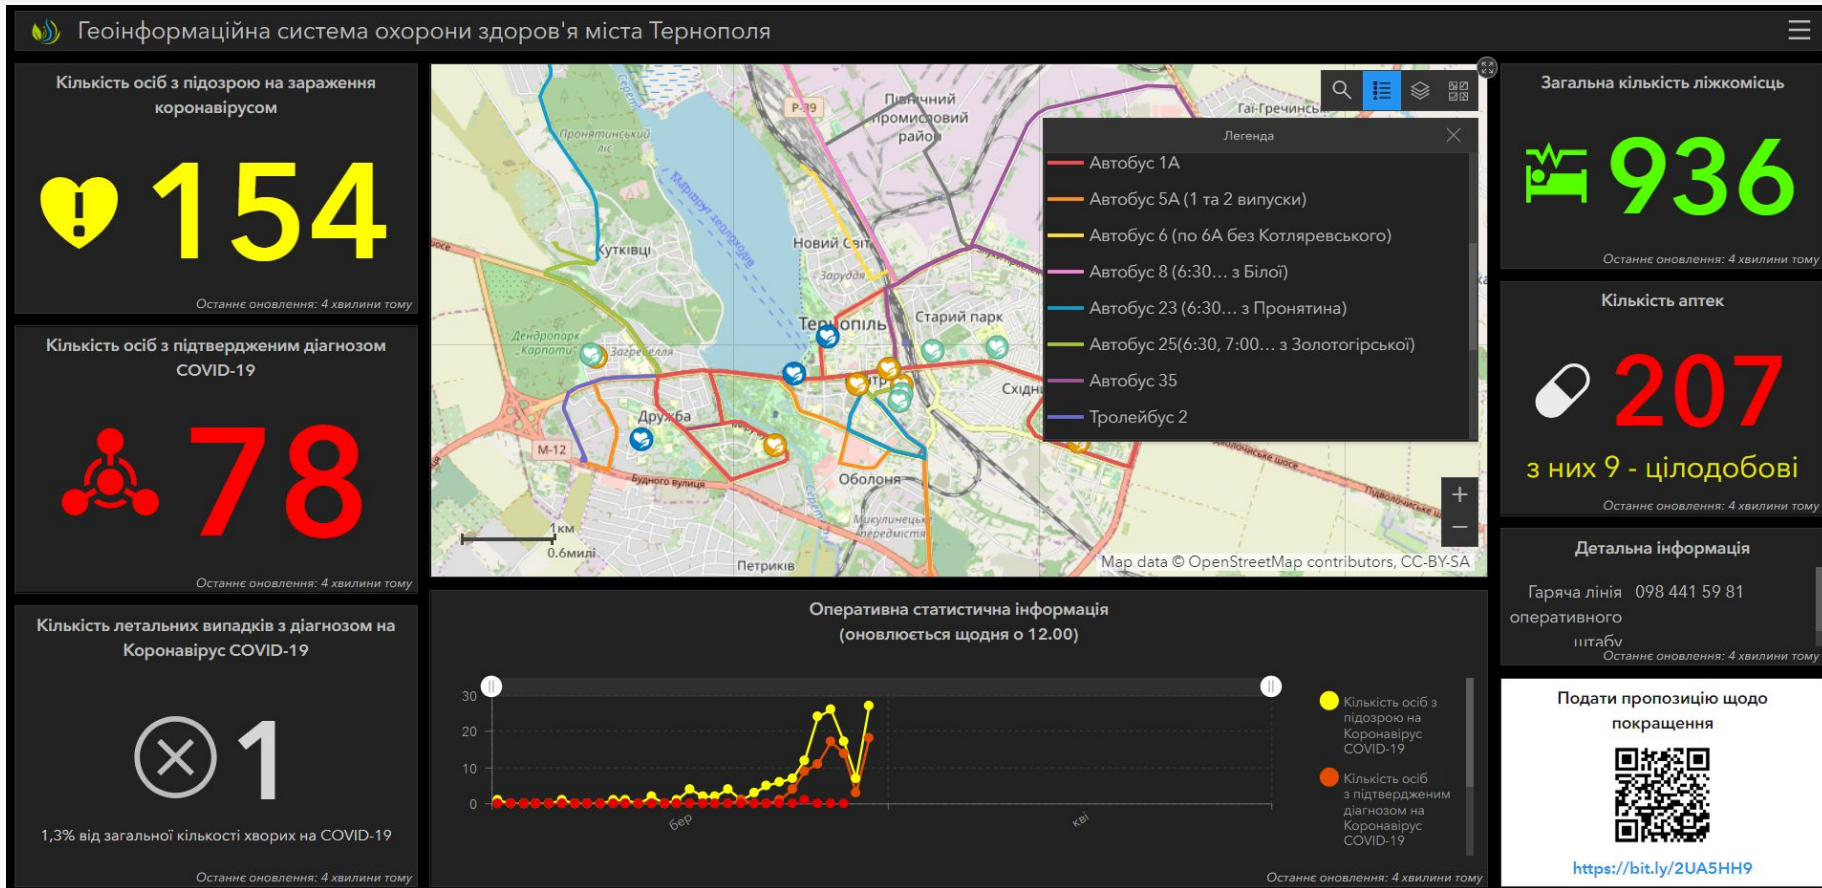

Використовуйте систему інструментів ГІС для аналізу готовності міської інфраструктури до подолання наслідків несприятливої епідеміологічної ситуації