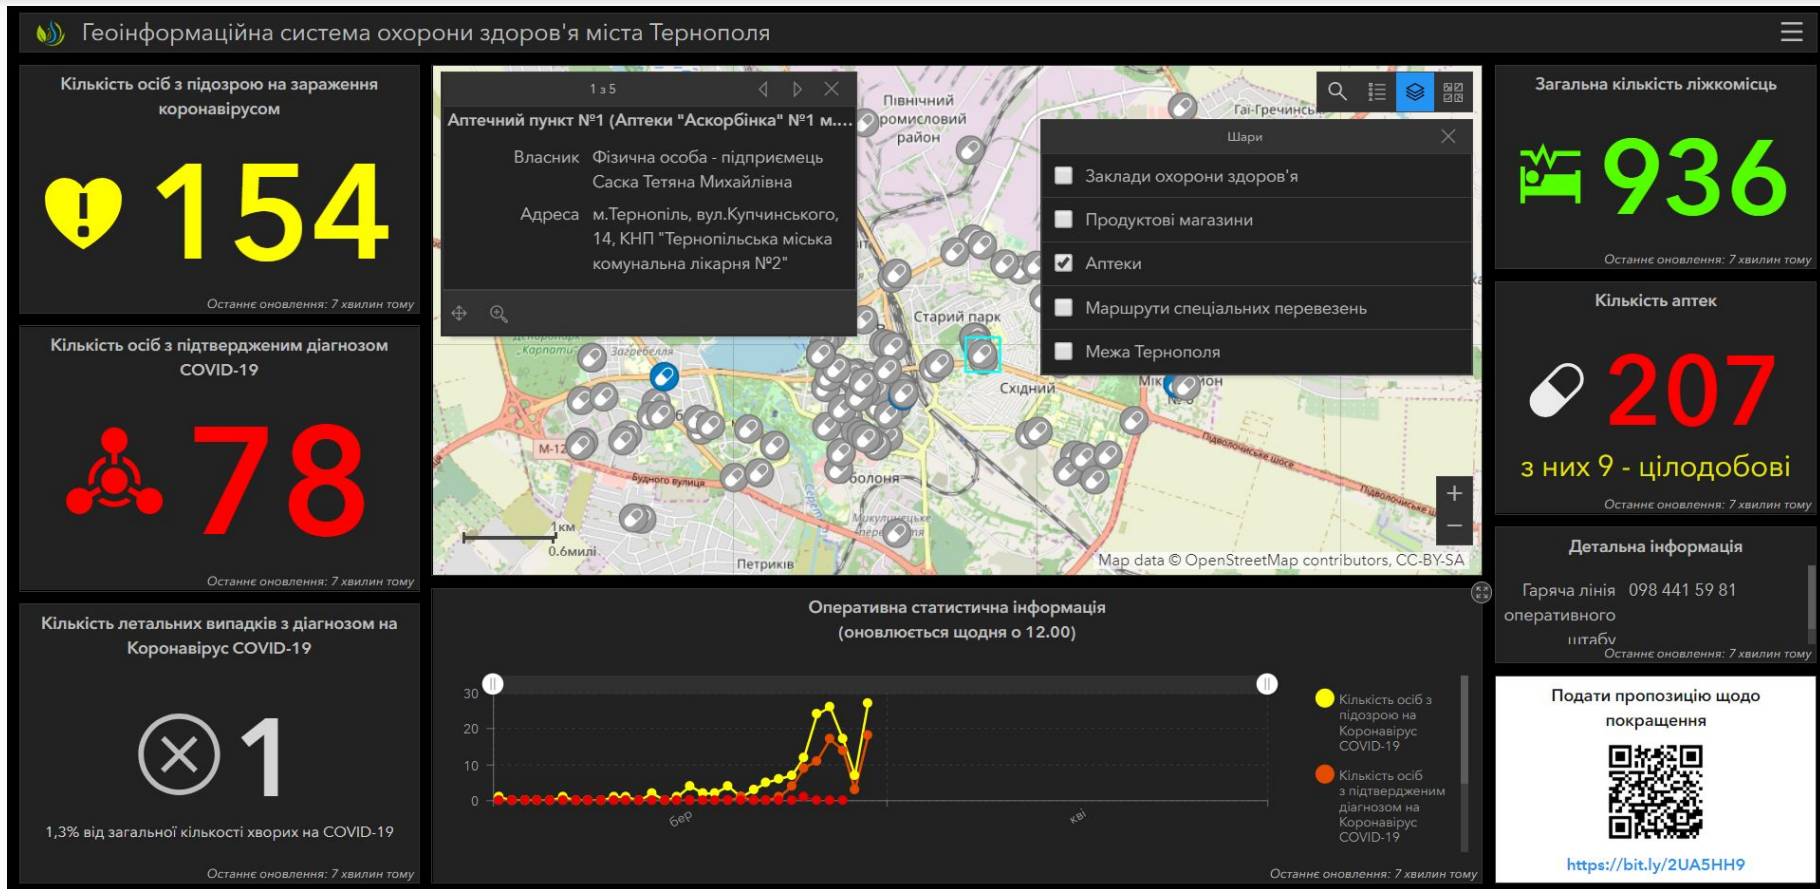

 **936**

Останнє оновлення: декілька секунд тому

Кількість аптек

 **207**
з них 9 - цілодобові

Останнє оновлення: декілька секунд тому

Детальна інформація

Гаряча лінія 098 441 59 81
оперативного штабу
Останнє оновлення: декілька секунд тому

Подати пропозицію щодо покращення

<https://bit.ly/2UA5HN9>

- моніторинг медико-географічної та санітарно-епідеміологічної ситуації в тому числі на смартфоні через мобільний додаток;
- широкий спектр аналітичних можливостей (відображення інформації у вигляді графіків, просторовий та статистичний аналіз);
- захист інформації від спотворення та несанкціонованого доступу;
- постійна готовність ресурсу до роботи;
- гнучка платформа для фіксації, зберігання та відображення даних про випадки госпіталізації осіб з підозрою та про підтверджені випадки Коронавірусу COVID-2019.

Використовуйте систему інструментів ГІС для аналізу готовності міської інфраструктури до подолання наслідків несприятливої епідеміологічної ситуації

Отримуйте оперативний доступ до інформації про медичні послуги по місцю проживання у широкому просторовому контексті

Здійснюйте систематичний моніторинг, облік і контроль за медико-географічною ситуацією в місті

Використовуйте систему запитів для просторового аналізу поширення Коронавірусу COVID-2019 та наглядом за реальними загрозами для здоров'я населення