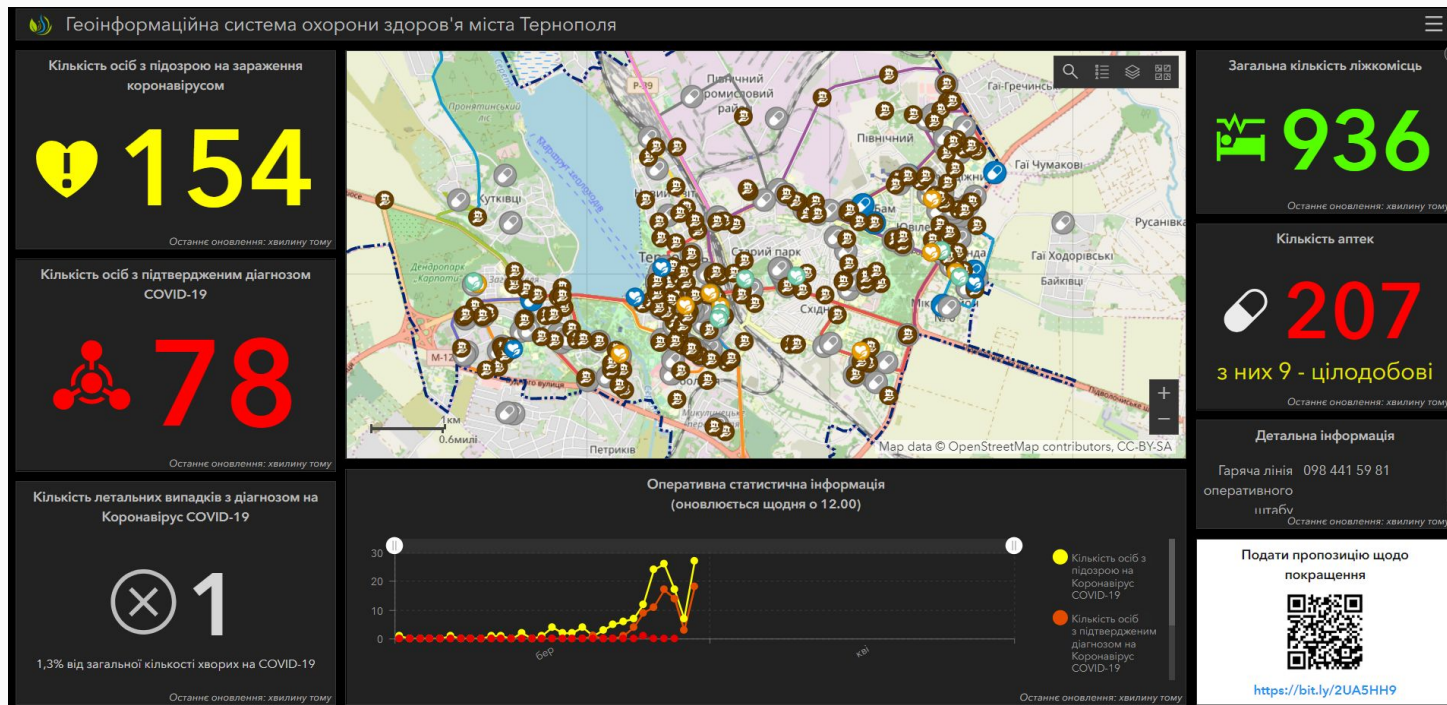

Використовуйте систему інструментів ГІС для аналізу готовності міської інфраструктури до подолання наслідків несприятливої епідеміологічної ситуації

Отримуйте оперативний доступ до інформації про медичні послуги по місцю проживання у широкому просторовому контексті

Здійснюйте систематичний моніторинг, облік і контроль за медико-географічною ситуацією в місті

Використовуйте систему запитів для просторового аналізу поширення Коронавірусу COVID-2019 та наглядом за реальними загрозами для здоров'я населення

Геоінформаційна система охорони здоров'я міста Тернополя

Оперативна статистична інформація
(оновлюється щодня о 12.00)

Останнє оновлення: 9 хвилин тому

Геоінформаційна система охорони здоров'я міста

Геоінформаційна система охорони здоров'я міста Тернополя