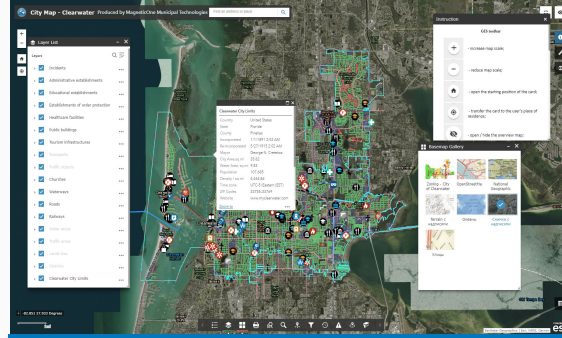

Геоінформаційна система

Програмно-технічний комплекс, що забезпечує автоматизований збір, обробку, зберігання, аналіз, відображення та розповсюдження просторово-координованої інформації.