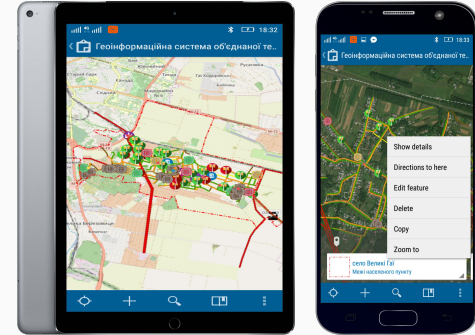

Геоінформаційна система Байковецької ОТГ

Призначена для забезпечення цілеспрямованого та комфортного управління земельними ресурсами Байковецької об'єднаної територіальної громади, впорядкування великої кількості земельпорядної та кадастрової інформації