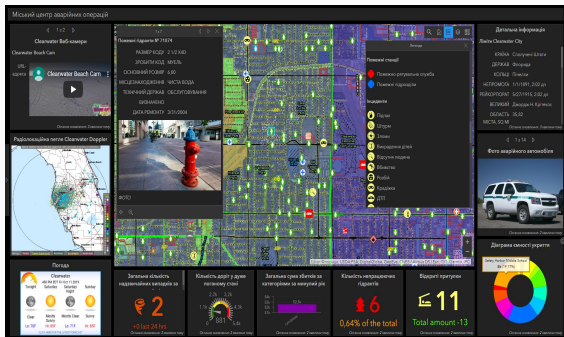

Муніципальний ситуаційний центр (м. Клівротер, США) Production Demo

Комплексне рішення для організації оперативного аналізу інформації, реагування і прийняття управлінських рішень, контролю і моніторингу об'єктів різної природи, надзвичайних ситуацій міста Клівротер, штат Флорида (США).