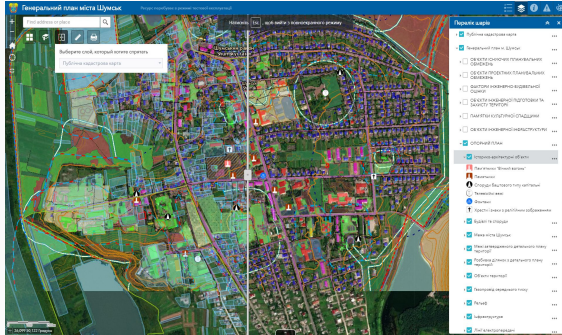

Геопортал

Спеціалізоване галузеве рішення у галузі містобудівного та земельного кадастру, призначене для оперативного управління розвитком території.

Геоінформаційна система

Програмно-технічний комплекс, що забезпечує автоматизований збір, обробку, зберігання, аналіз, відображення та розповсюдження просторово-координованої інформації.

Муніципальний ситуаційний центр на базі ГІС

Сучасна форма організації аналітичної діяльності, яка базується на синтезі інформаційно-комунікаційних та геоінформаційних технологій, засобів накопичення і представлення інформації, комп'ютерних засобів підтримки прийняття рішень.