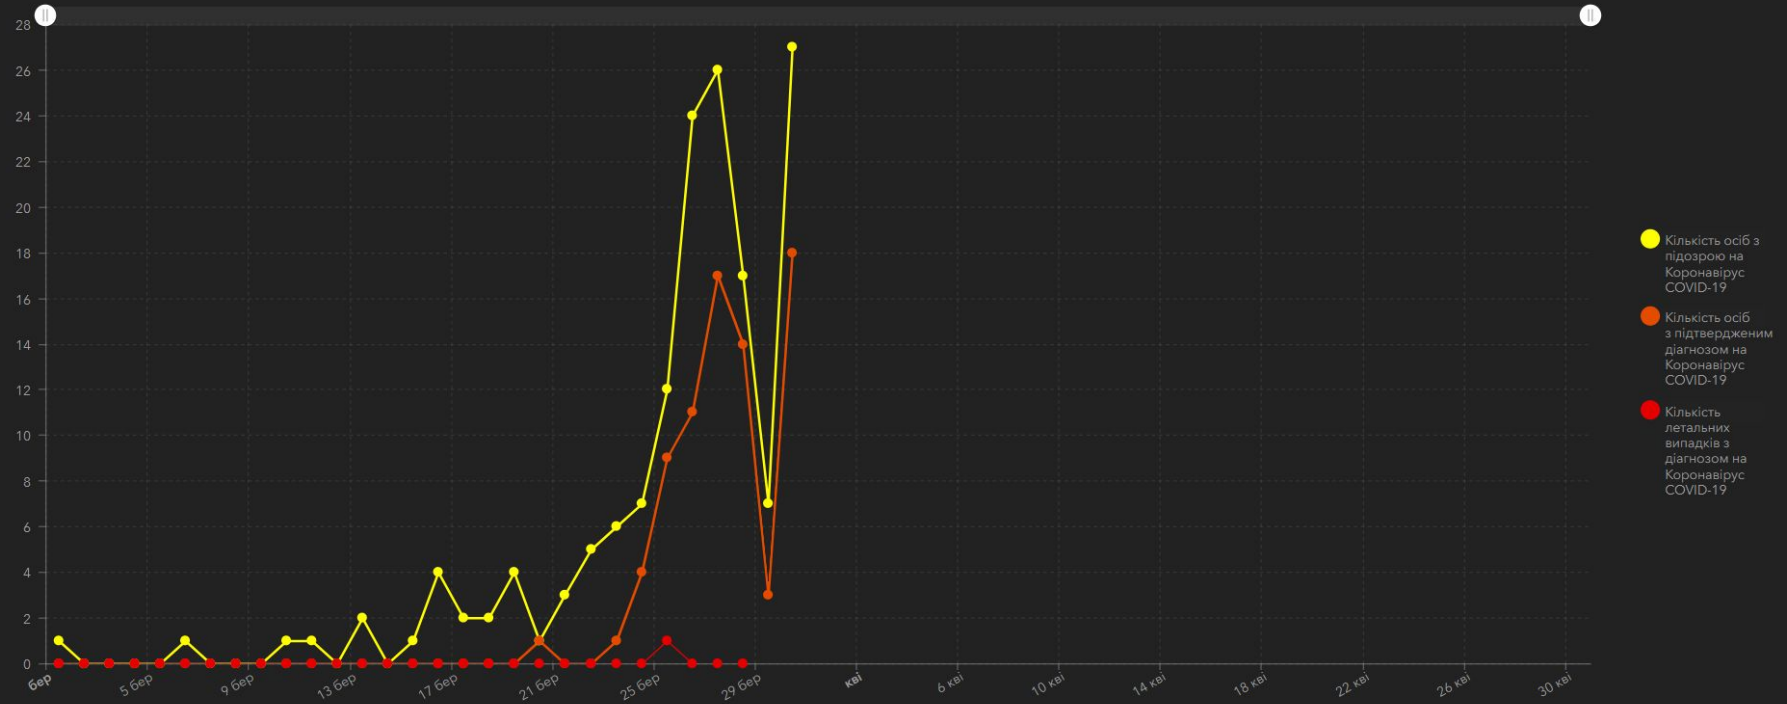

Використовуйте систему запитів для просторового аналізу поширення Коронавірусу COVID-2019 та наглядом за реальними загрозами для здоров'я населення

Геоінформаційна система охорони здоров'я міста Тернополя

Оперативна статистична інформація
(оновлюється щодня о 12.00)

Останнє оновлення: 9 хвилин тому