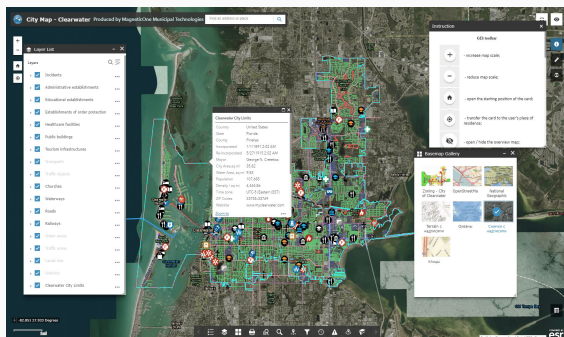

Геоінформаційна система природно-заповідного фонду

Слугує єдиною точкою входу до інформації про об'єкти природно-заповідного фонду Тернопільської області, забезпечує фахівців актуальними просторовими даними, сприяє розвитку екологічно орієнтованих видів туризму, інформуванню громадян та популяризації екоосвітніх знань.

Геоінформаційна система Байковецької ОТГ

Призначена для забезпечення цілеспрямованого та комфортного управління земельними ресурсами Байковецької об'єднаної територіальної громади, впорядкування великої кількості земельпорядної та кадастрової інформації

Муніципальний ситуаційний центр (м. Клівротер, США) Production Demo

Комплексне рішення для організації оперативного аналізу інформації, реагування і прийняття управлінських рішень, контролю і моніторингу об'єктів різної природи, надзвичайних ситуацій міста Клівротер, штат Флорида (США).