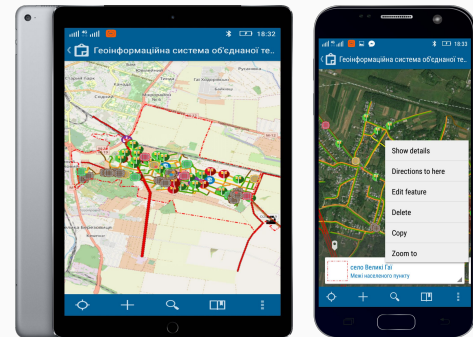

Медична ГІС поширення кліщових інфекцій України

Спеціалізований медичний картографо-аналітичний ресурс, призначений для збору, збереження, накопичення, аналізу та відображення інформації про поширення кліщових інфекцій України.