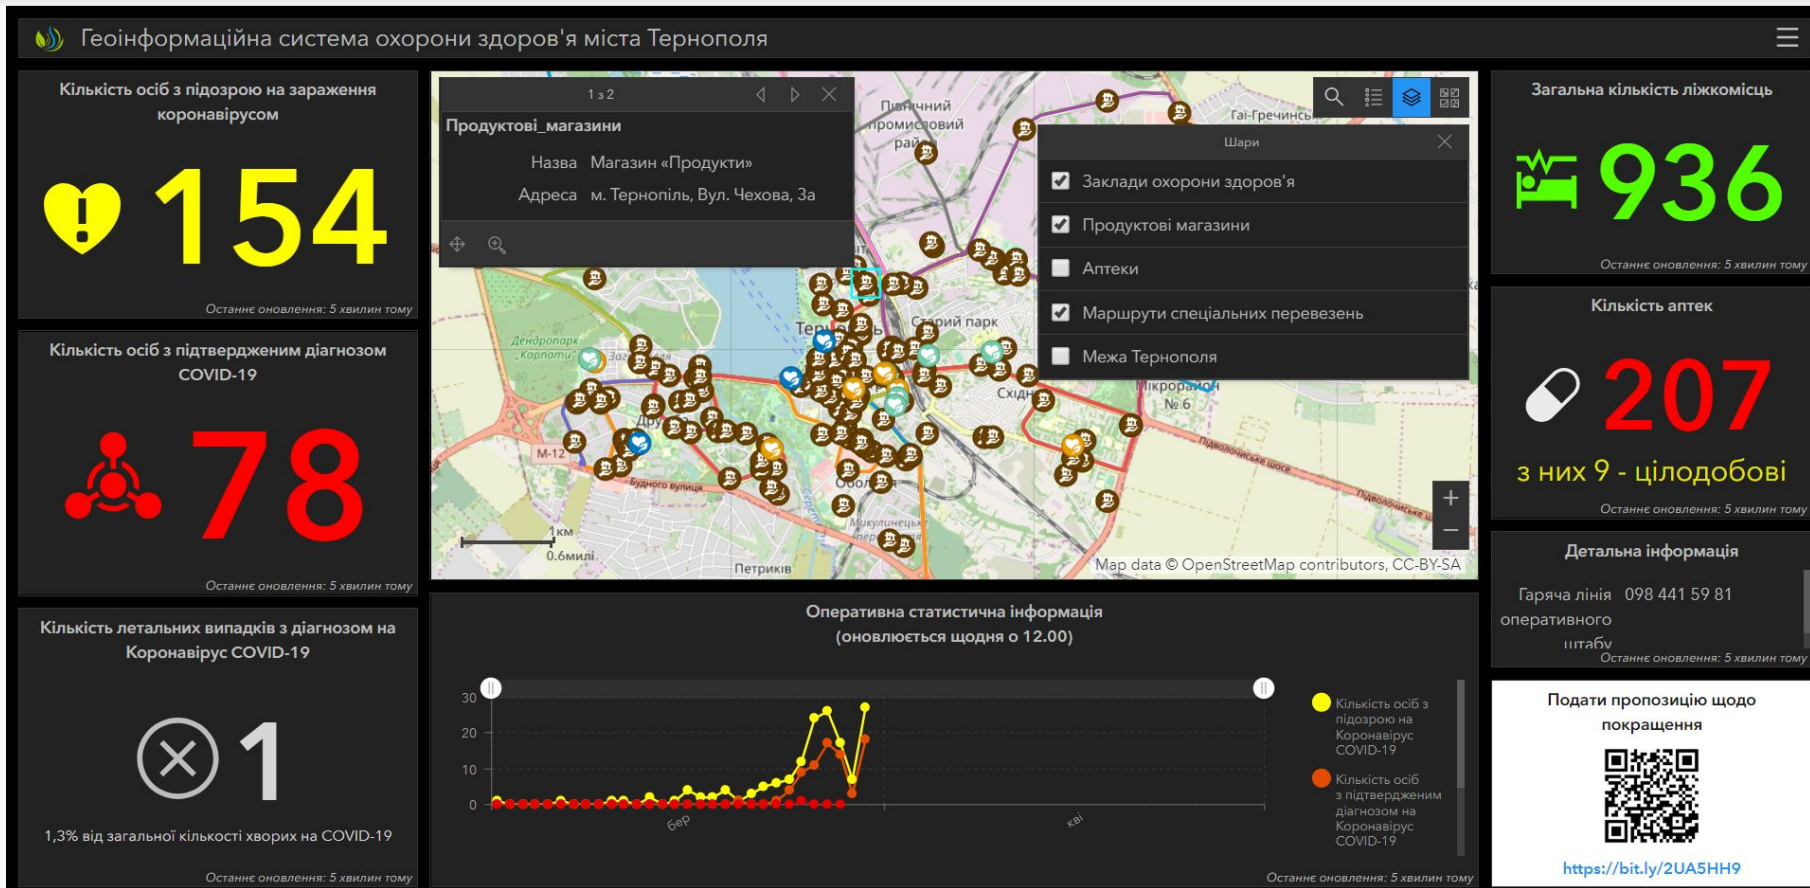

 **936**

Останнє оновлення: декілька секунд тому

Кількість аптек

 **207**
з них 9 - цілодобові

Останнє оновлення: декілька секунд тому

Детальна інформація

Гаряча лінія 098 441 59 81
оперативного штабу
Останнє оновлення: декілька секунд тому

Подати пропозицію щодо покращення

<https://bit.ly/2UA5HN9>

- моніторинг медико-географічної та санітарно-епідеміологічної ситуації в тому числі на смартфоні через мобільний додаток;
- широкий спектр аналітичних можливостей (відображення інформації у вигляді графіків, просторовий та статистичний аналіз);
- захист інформації від спотворення та несанкціонованого доступу;
- постійна готовність ресурсу до роботи;
- гнучка платформа для фіксації, зберігання та відображення даних про випадки госпіталізації осіб з підозрою та про підтверджені випадки Коронавірусу COVID-2019.

Використовуйте систему інструментів ГІС для аналізу готовності міської інфраструктури до подолання наслідків несприятливої епідеміологічної ситуації

Отримуйте оперативний доступ до інформації про медичні послуги по місцю проживання у широкому просторовому контексті

Здійснюйте систематичний моніторинг, облік і контроль за медико-географічною ситуацією в місті

Використовуйте систему запитів для просторового аналізу поширення Коронавірусу COVID-2019 та наглядом за реальними загрозами для здоров'я населення