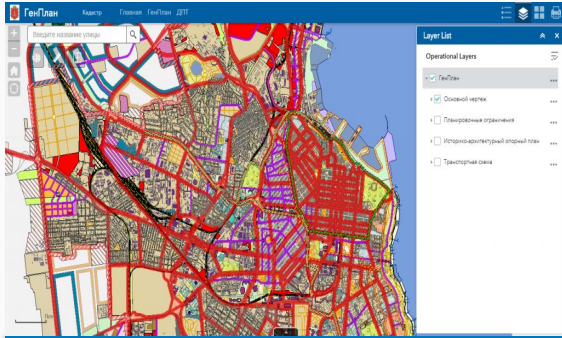

Продукти та рішення

Геопортал

Спеціалізоване галузеве рішення у галузі містобудівного та земельного кадастру, призначене для оперативного управління розвитком території.